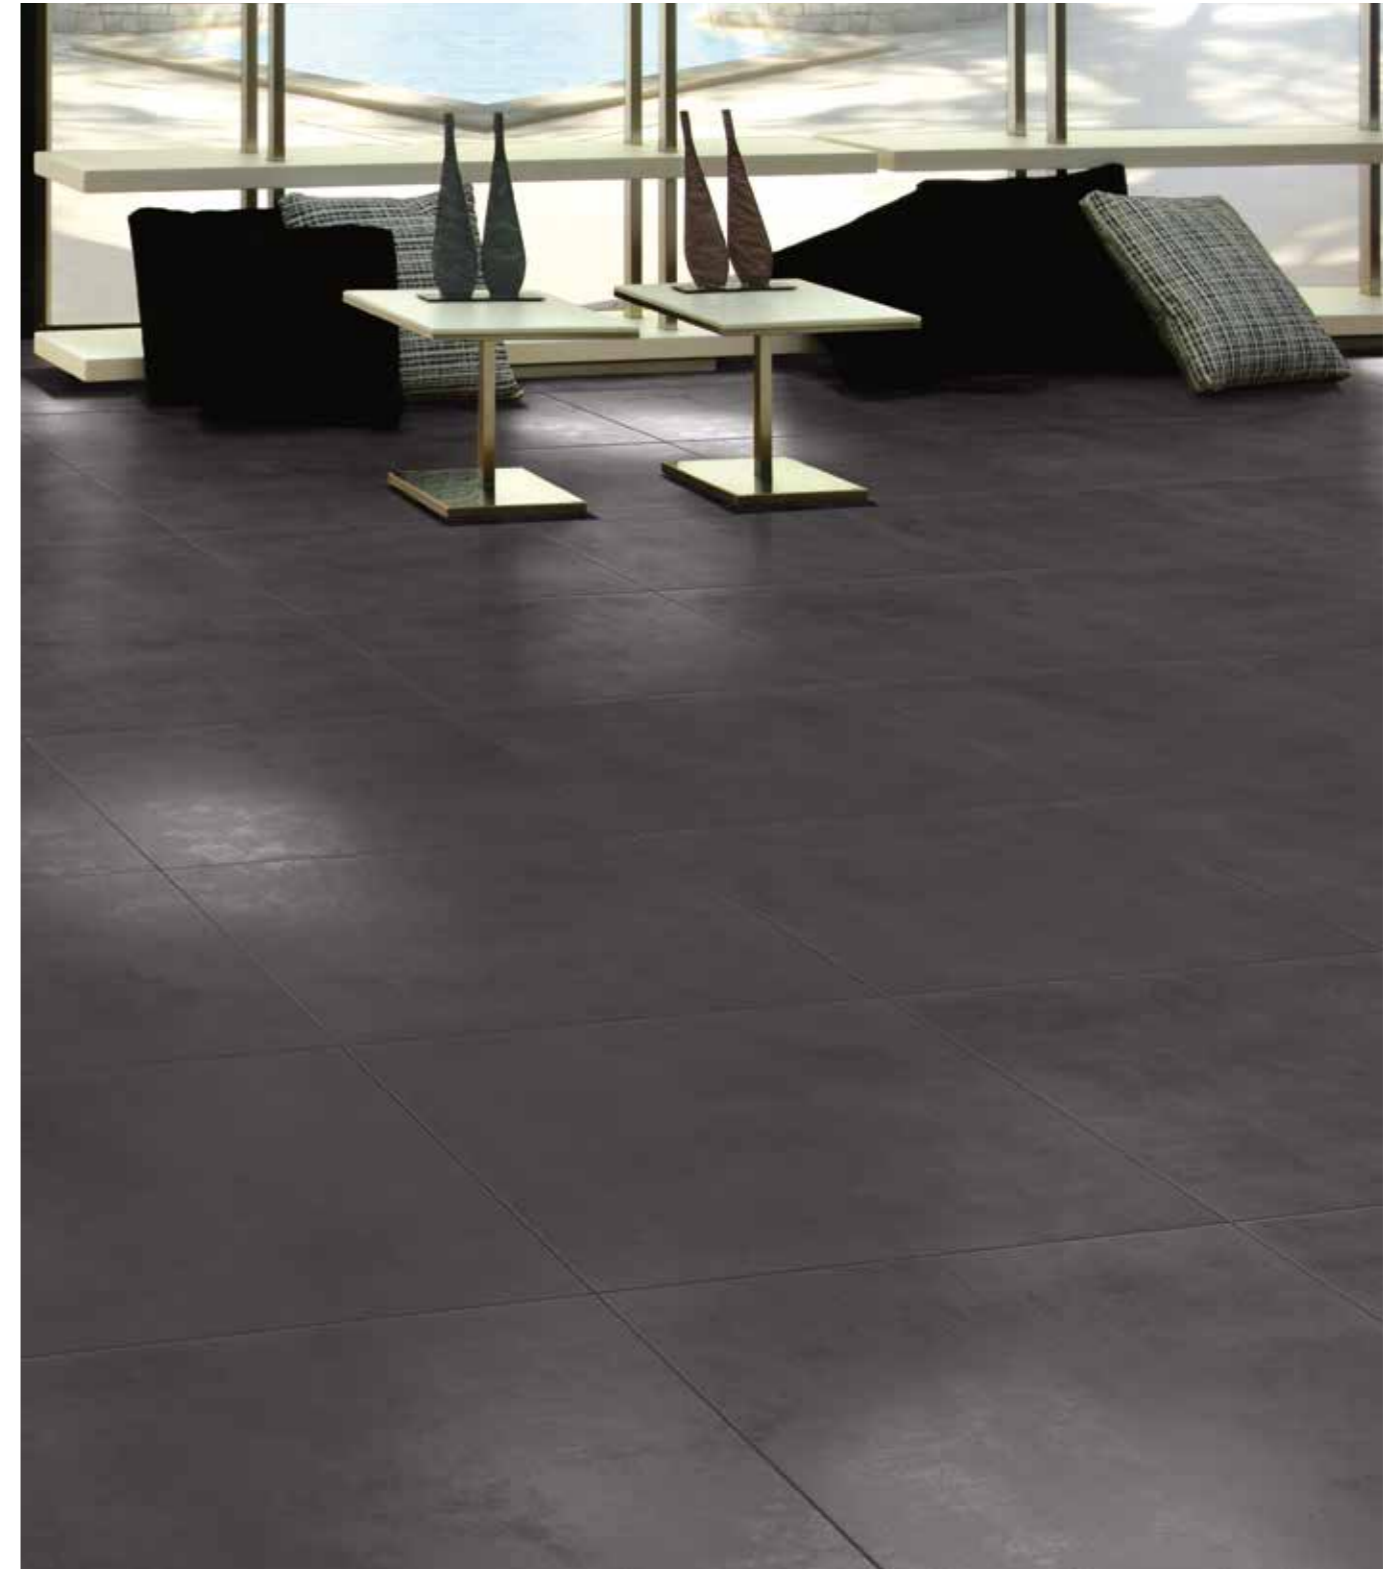

## PEZZI SPECIALI

TRIMS / PIECES SPECIALES / FORMTEILE

(PZXBOX 4)

▲ 168

GRADONE 32,5x60x4 - 13"x24"x1.5"

(PZXBOX 2)

▲ 168

GRAD. ANGOLARE 32,5x32,5x4 - 13"x13"x1.5"