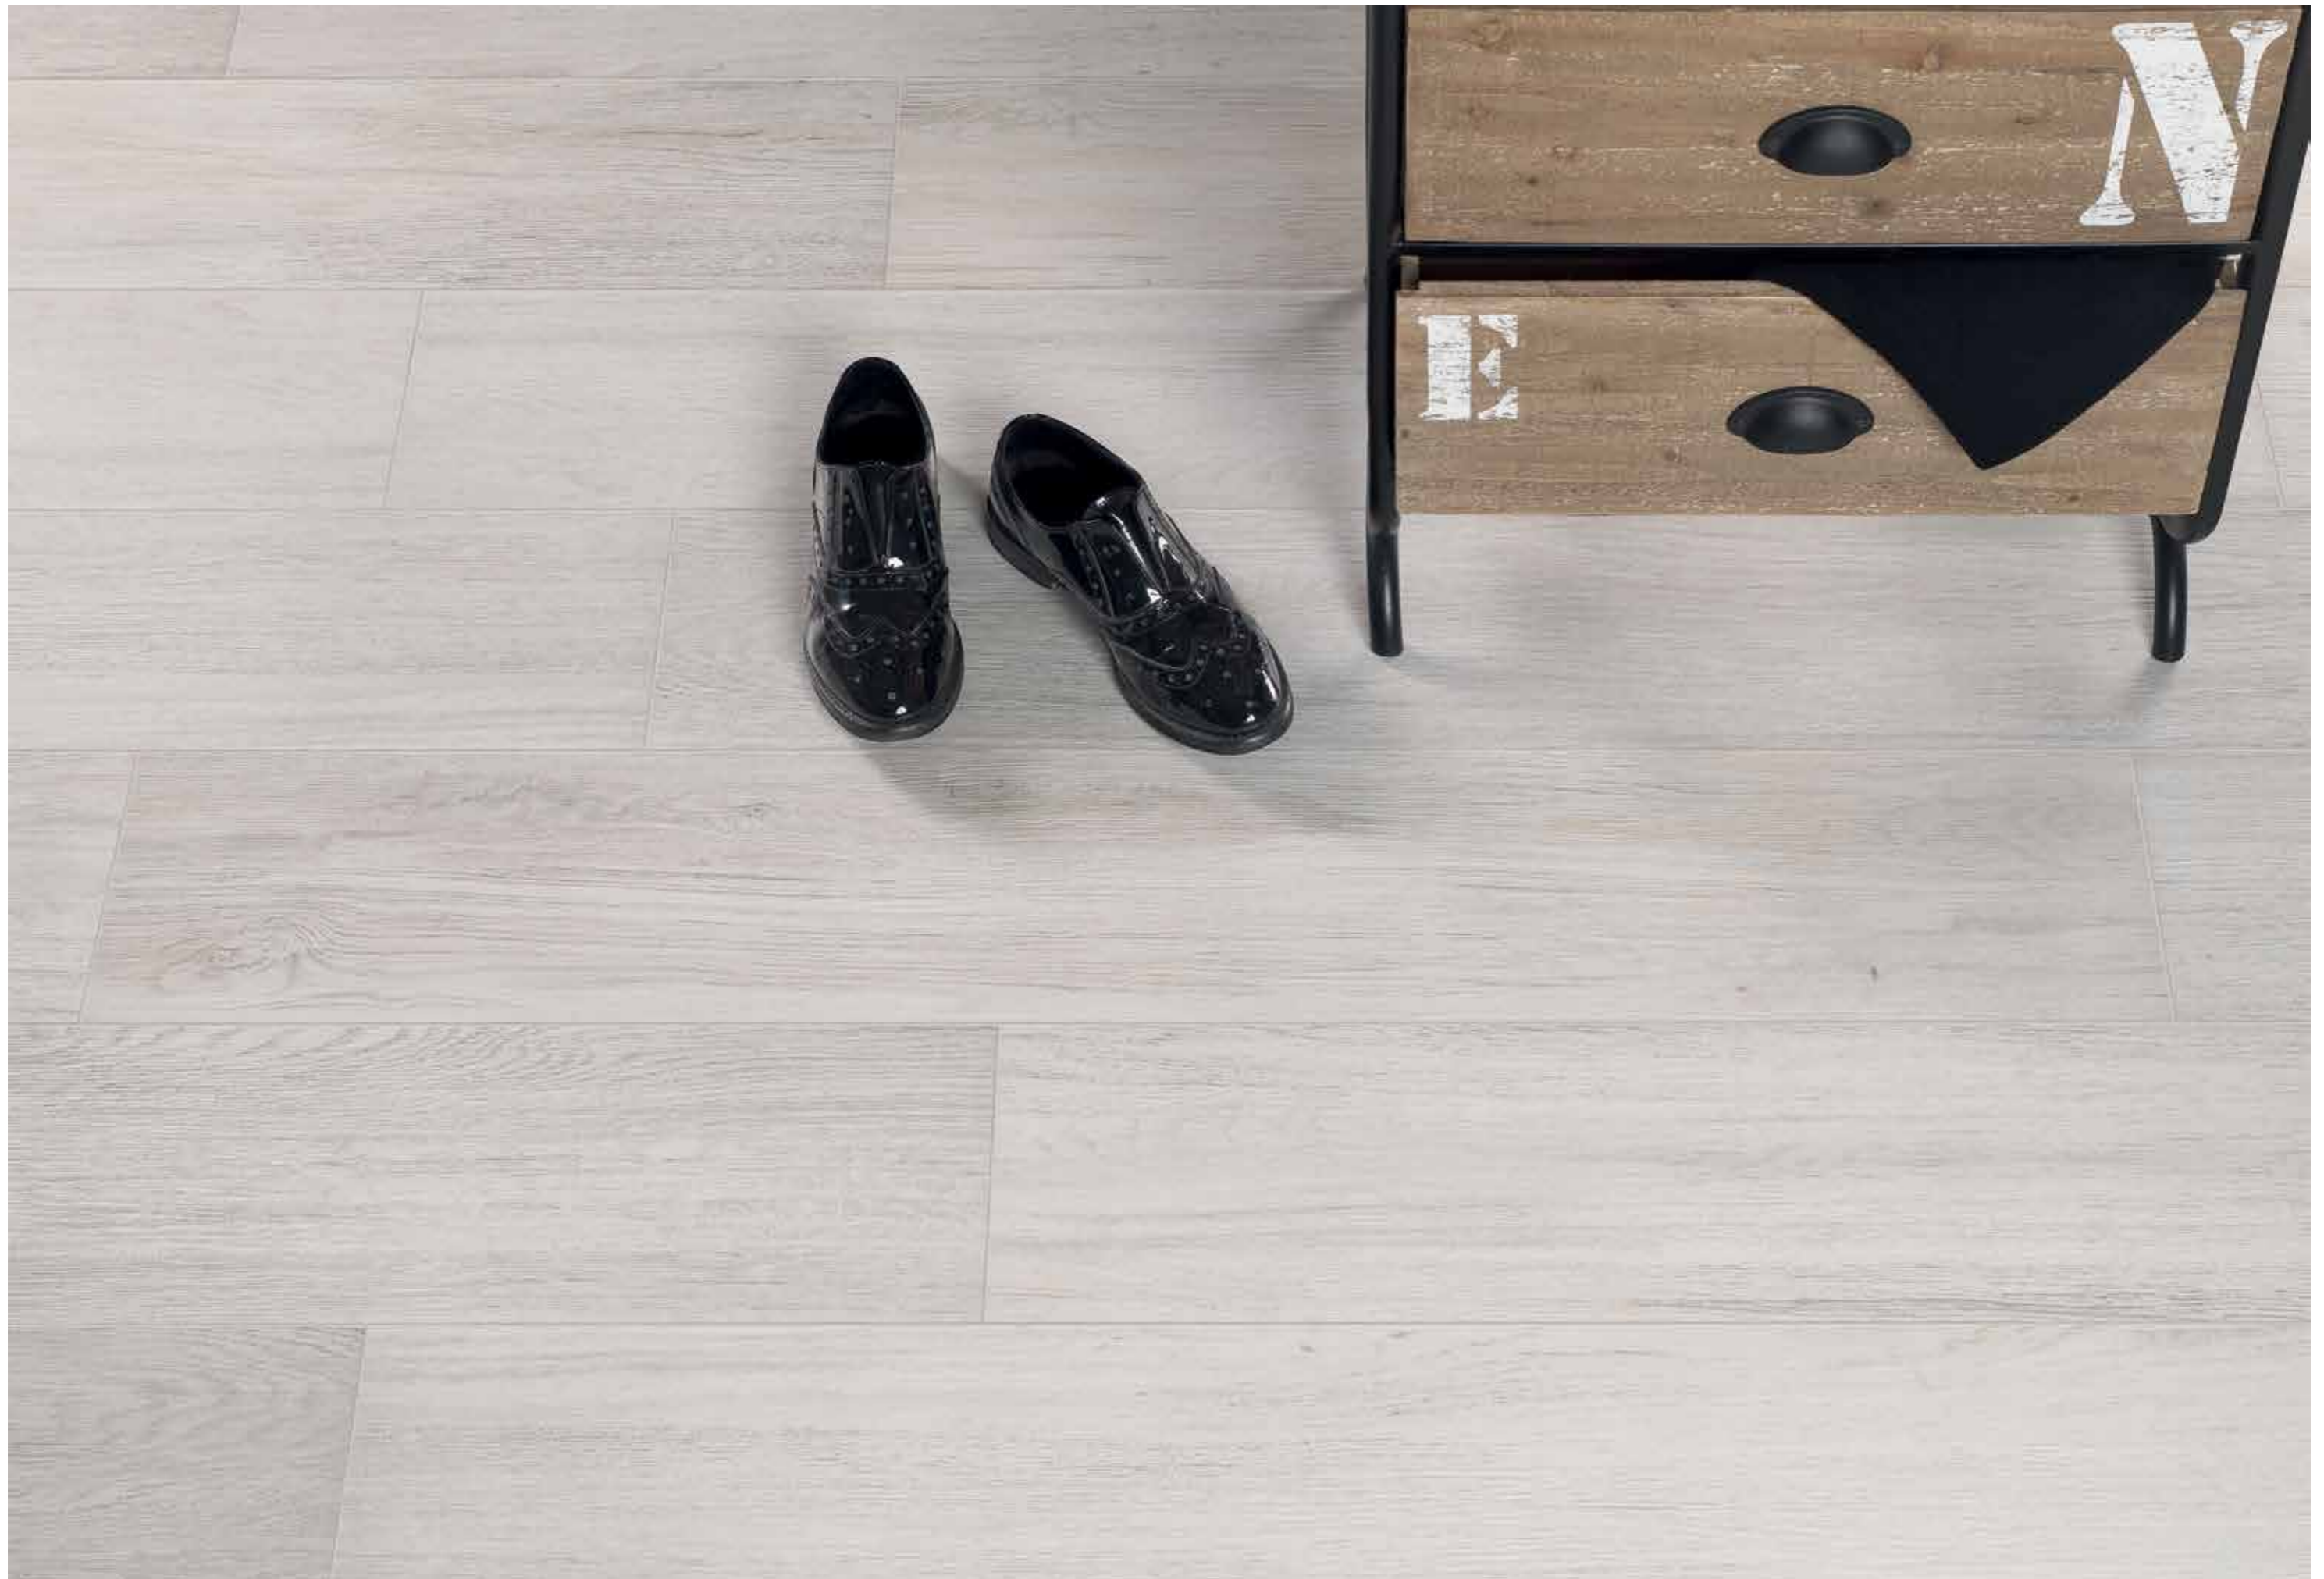

LIGNUM

LIGNUM

miele

20x120 rett. - 7⁷/₈"x47¹/₄"
30x120 rett. - 11¹³/₁₆"x47¹/₄"

BIANCO

GRES FINE PORCELLANATO COLORATO IN MASSA / COLORBODY FINE PORCELAIN STONEWARE / GRÈS CÉRAME FIN COLORÉ DANS LA MASSE DURCHGEFÄRBTES FEINSTEINZEUG / GRES PORCELÁNICO FINO COLOREADO EN TODA LA MASA