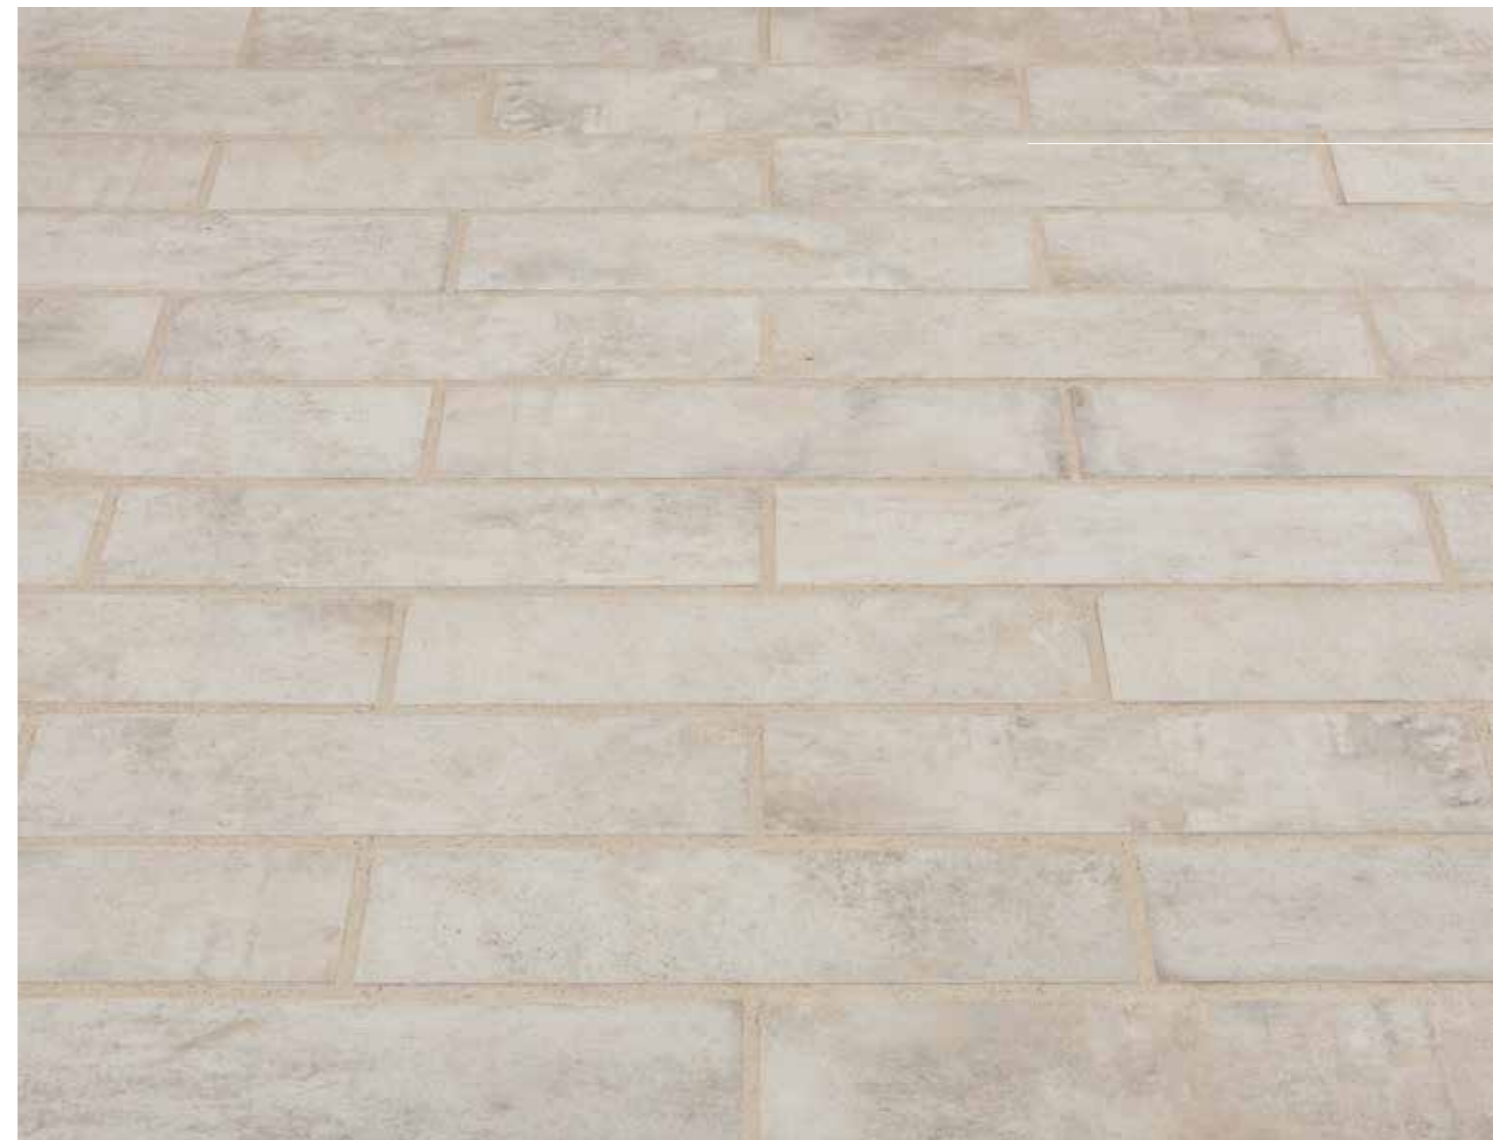

MANOIR

MANOIR

cotto

12,5x50 (4^{15/16}"x19^{11/16}")

MANOIR

grigio

esagona 18,2x21 - 7³/₁₆" x 8¹/₄"
decoro esagona 18,2x21 - 7³/₁₆" x 8¹/₄"

MANOIR

beige

12,5x50 (4^{15/16}"x19^{11/16}")

beige

esagona 18,2x21 - 7^{3/16}"x8^{1/4}"

MANOIR

brown

12,5x50 - 4¹⁵/₁₆" x 19¹¹/₁₆"

GRIGIO

COTTO

GRES FINE PORCELLANATO COLORATO IN MASSA / COLORBODY FINE PORCELAIN STONEWARE / GRÈS CÉRAME FIN COLORÉ DANS LA MASSE DURCHGEFÄRBTES FEINSTEINZEUG / GRES PORCELÁNICO FINO COLOREADO EN TODA LA MASA