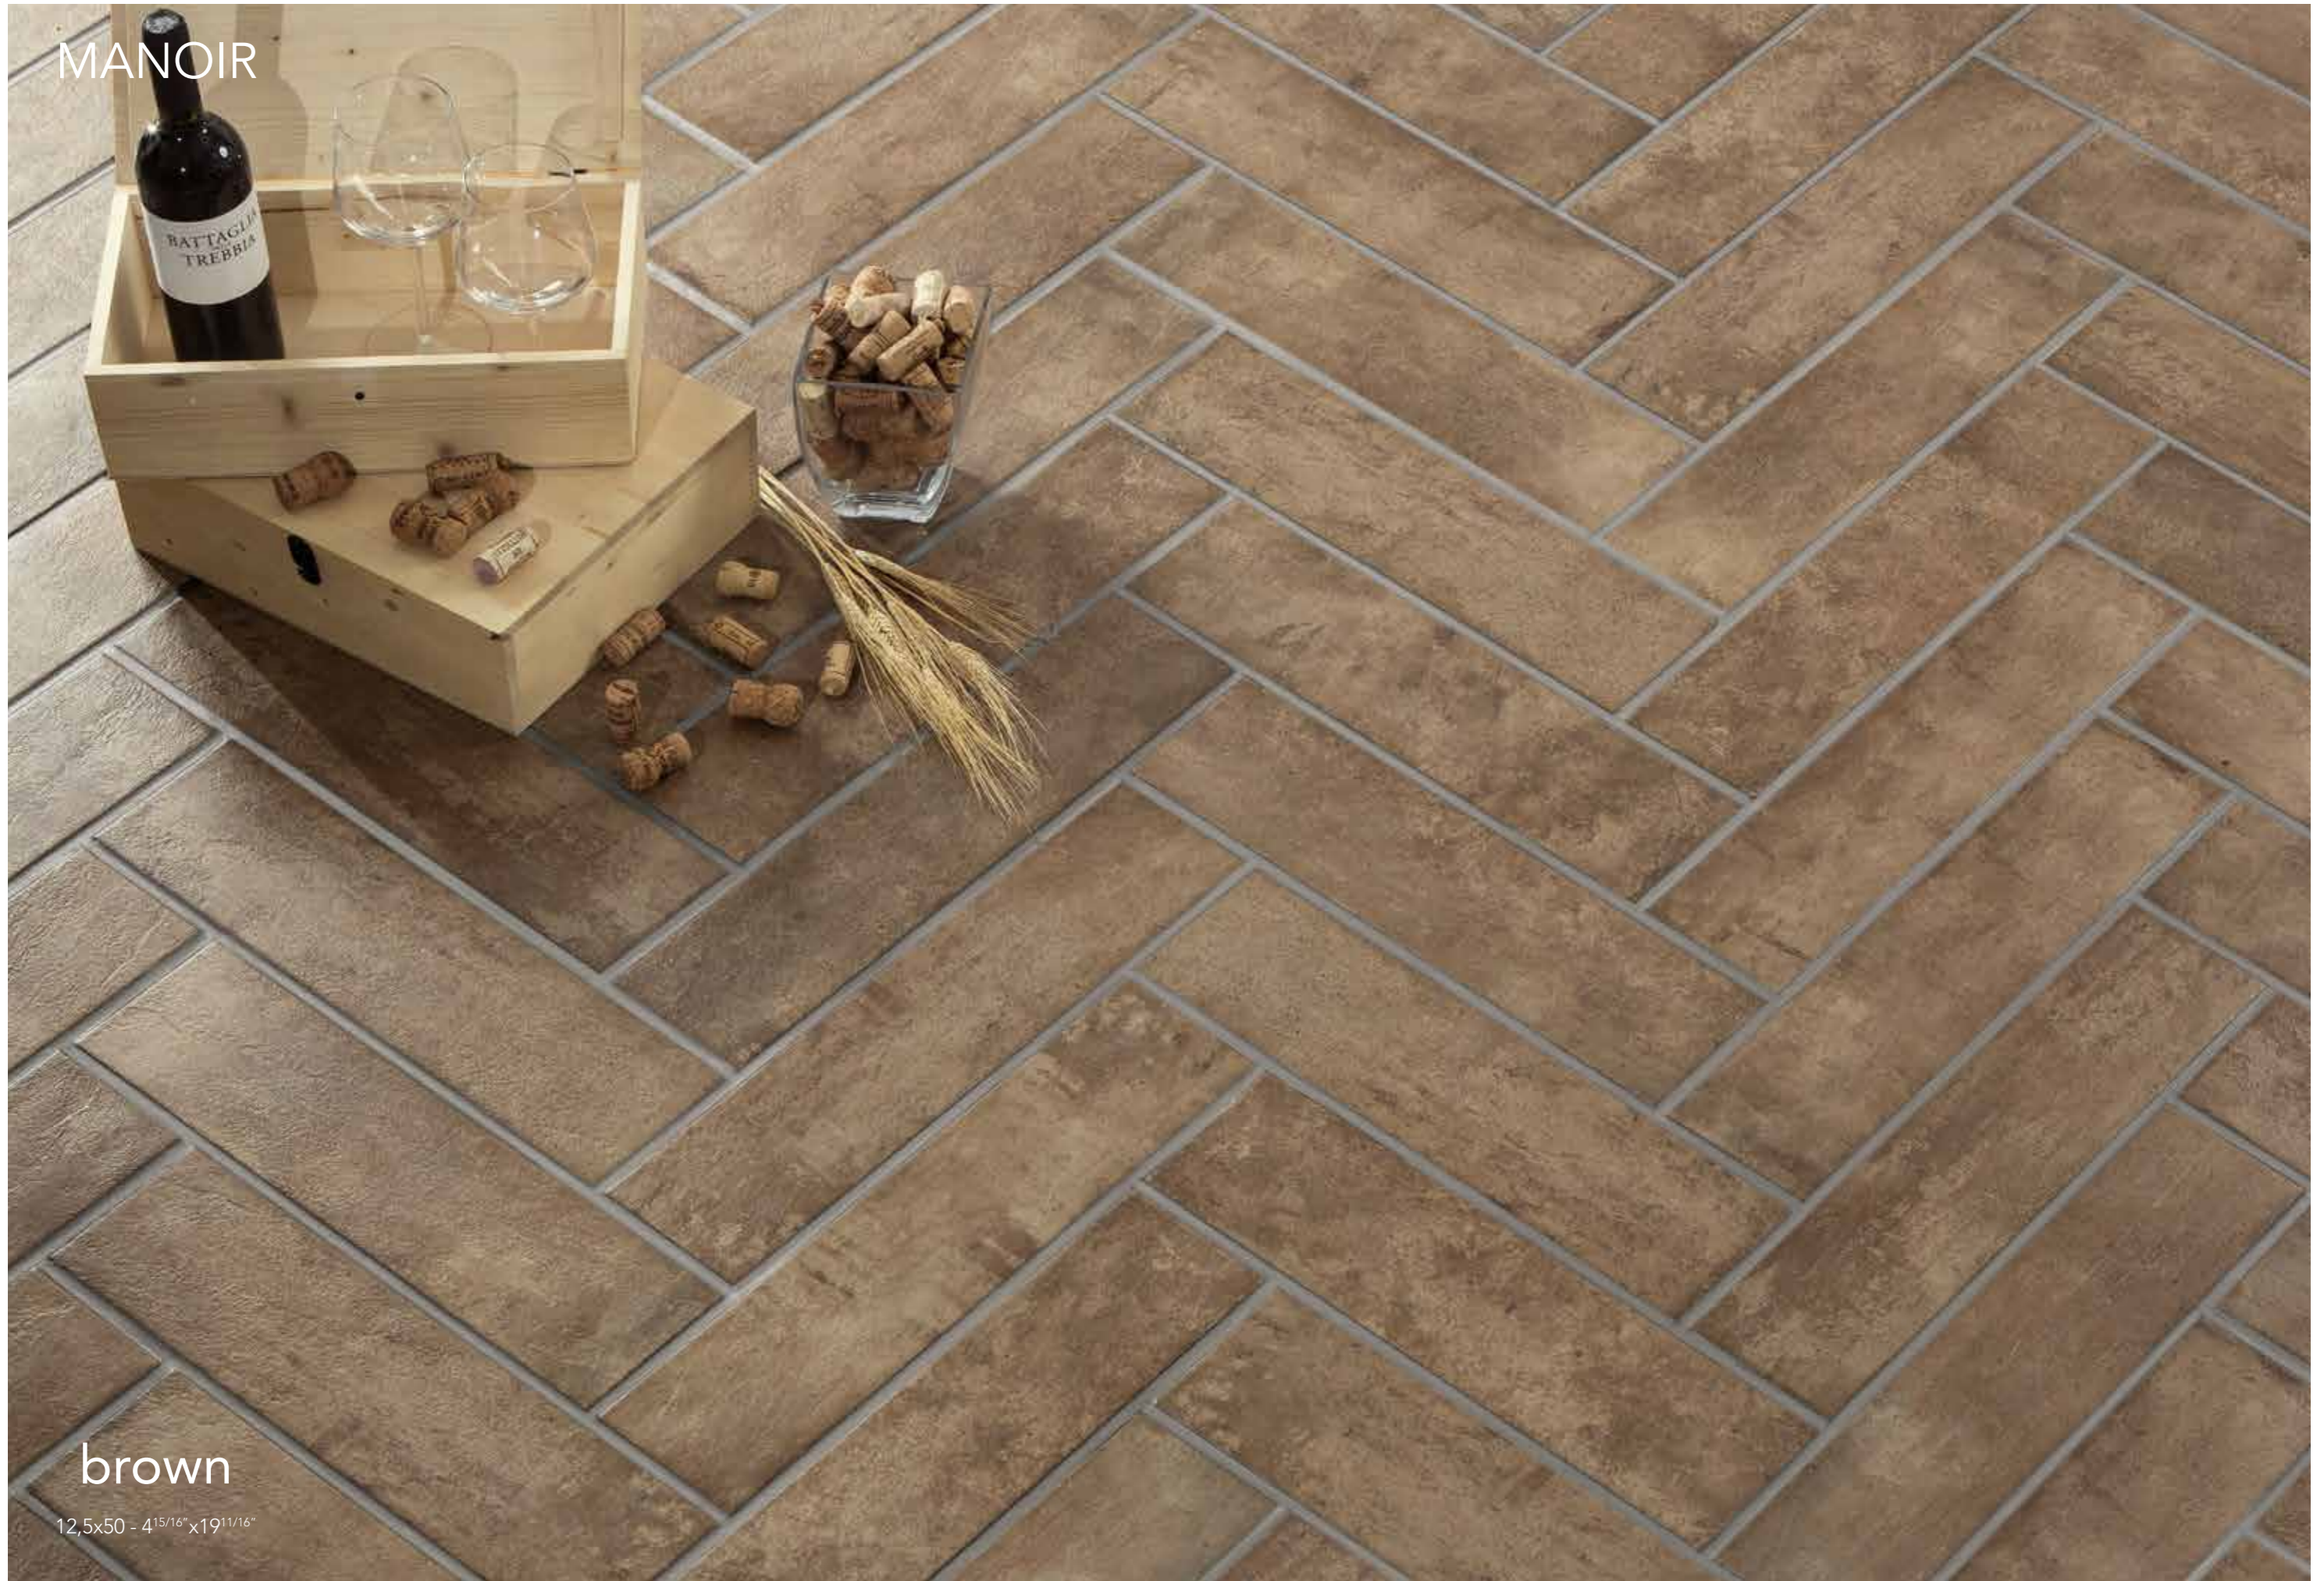

MANOIR

brown

12,5x50 - 4¹⁵/₁₆" x 19¹¹/₁₆"