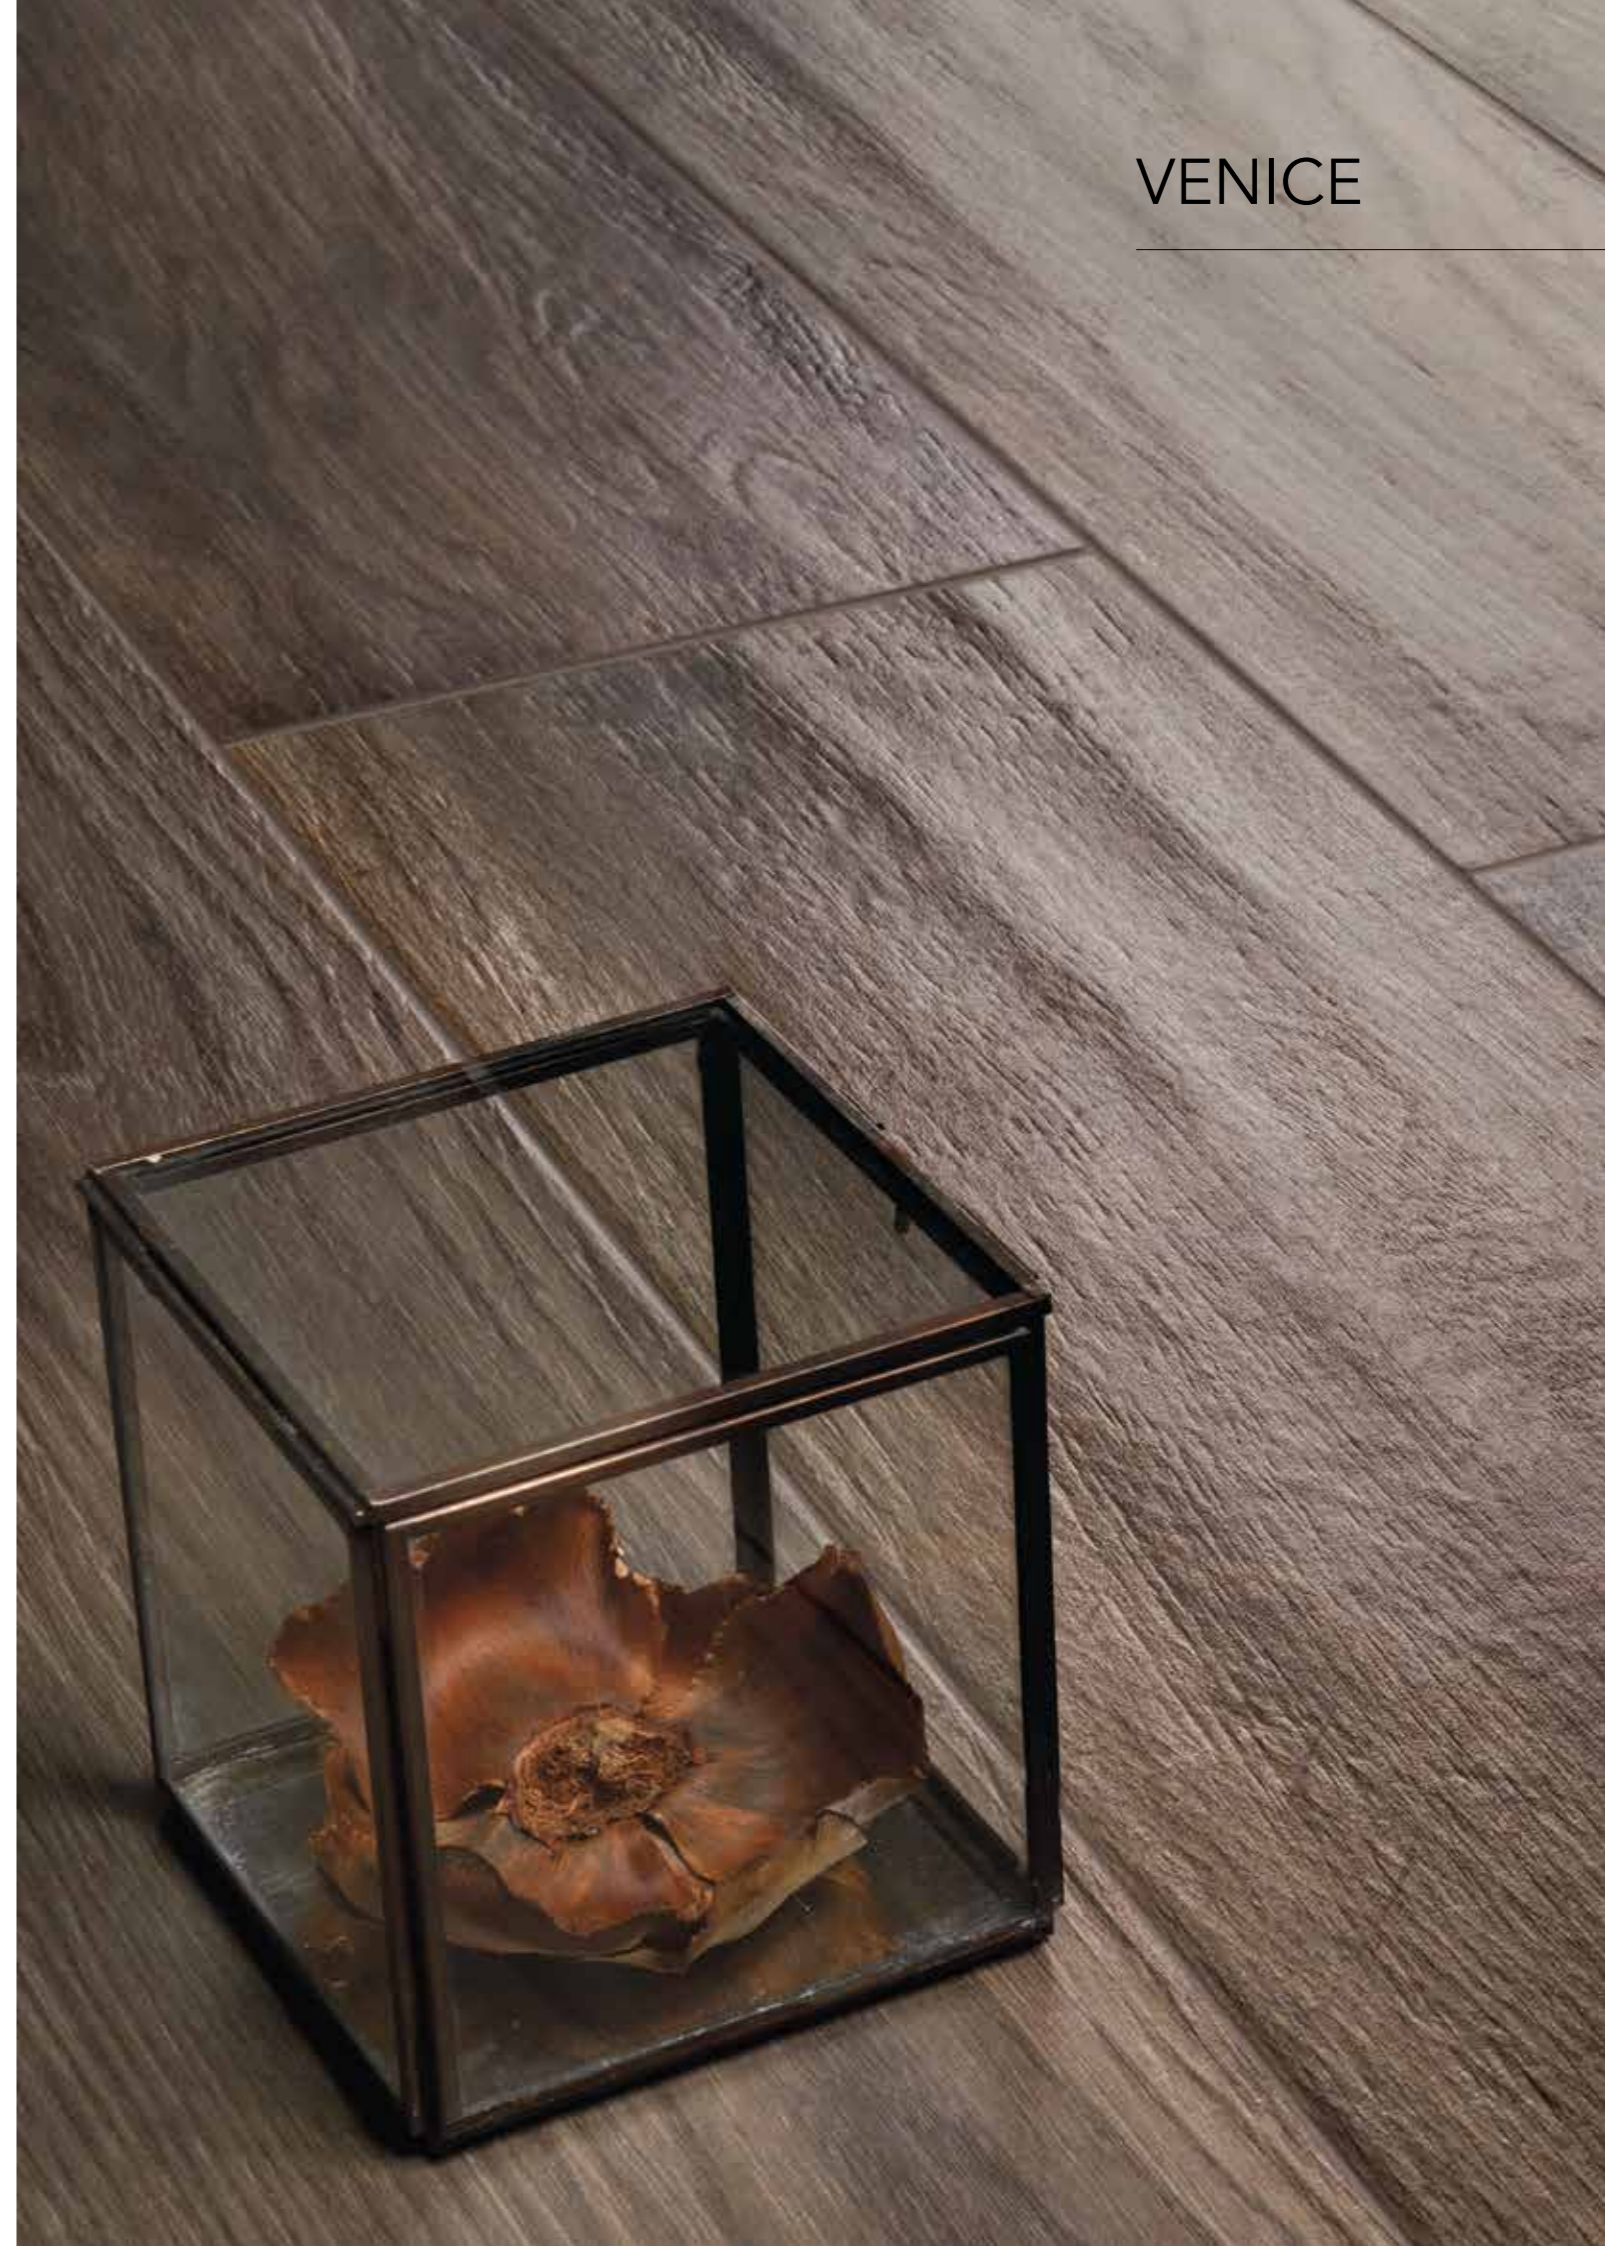

grip 20,3x90,6 - 7¹⁵/₁₆" x 35¹¹/₁₆"

VENICE

VENICE

wengè

20,3x90,6 - 7¹⁵/₁₆" x 35¹¹/₁₆"

wengè

20,3x90,6 - 7¹⁵/₁₆"x35¹¹/₁₆"

VENICE