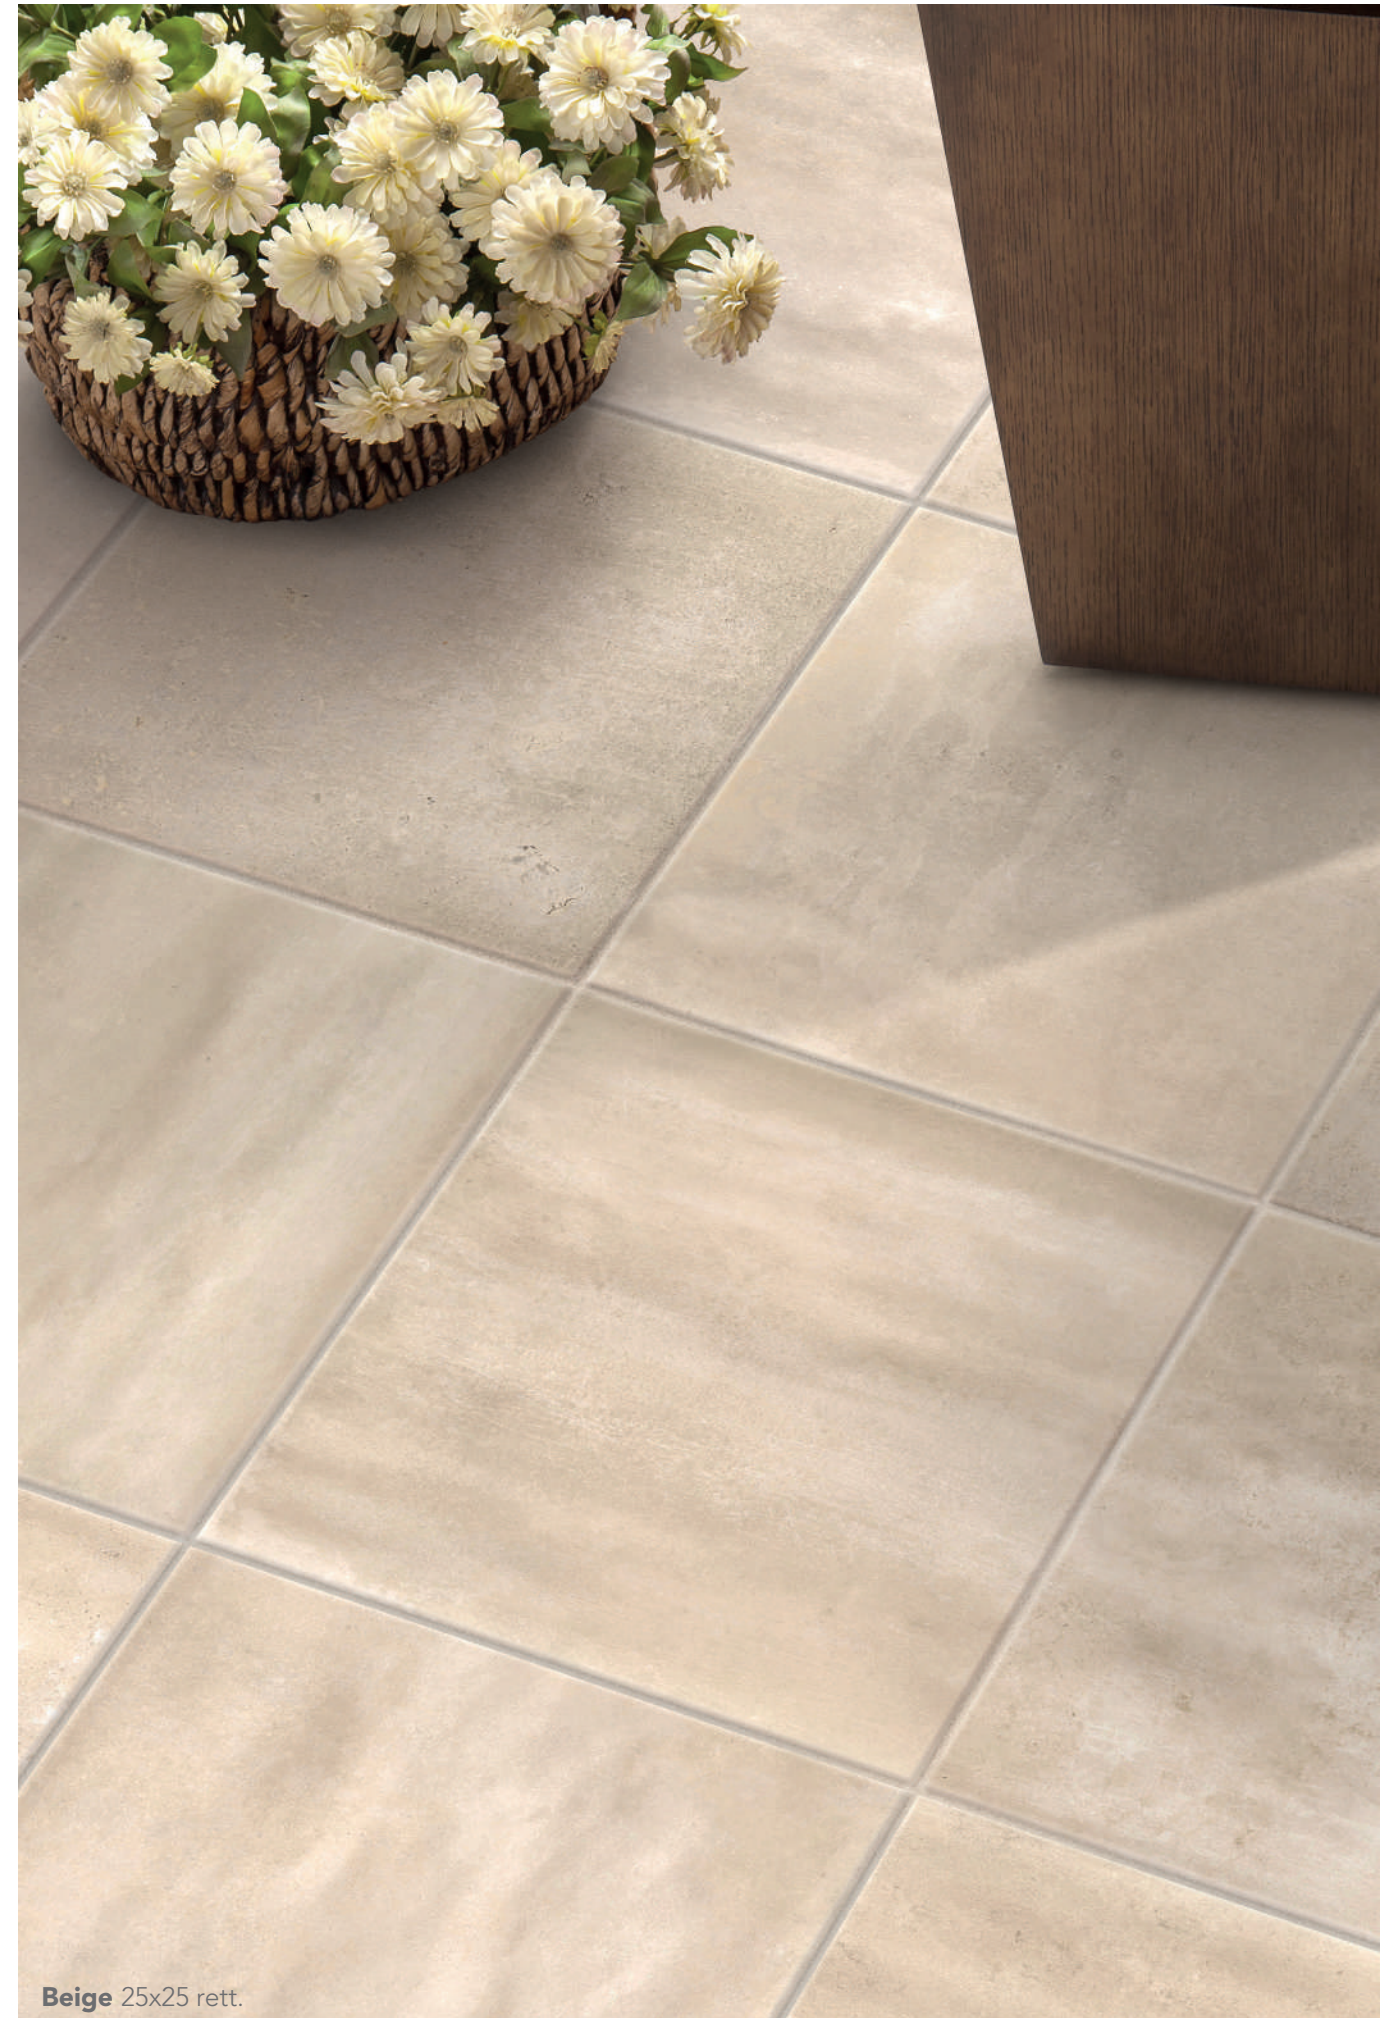

LYON

GRES FINE PORCELLANATO COLORATO IN MASSA
COLORBODY FINE PORCELAIN STONEWARE
GRÈS CÉRAME FIN COLORÉ DANS LA MASSE
DURCHGEFÄRBTES FEINSTEINZEUG

CARATTERISTICHE TECNICHE

Technical Features - Caracteristiques Techniques - Technische Eigenschaften

25x25 rett. - 9,8" x9,8"

LYON BEIGE

Beige 25x25 rett.

LYON COTTO

Cotto 25x25 rett.

Grigio 25x25 rett.

MADE IN ITALY

Lyon