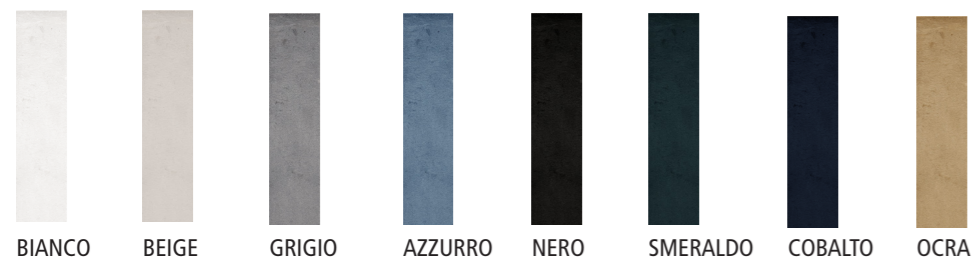

KIRA AZZURRO

KIRA

I NOSTRI DECORI
COLORBODY FINE PORCELAIN STONEWARE
GRÈS CÉRAME FIN COLORÉ DANS LA MASSE
DURCHGEFÄRBTES FEINSTEINZEUG

CARATTERISTICHE TECNICHE

Technical Features - Caracteristiques Techniques - Technische Eigenschaften

7x28 - 2,7"x11"

FORMATI

SIZES / FORMATS / FORMATE

7x28 - 2,7"x11"

KIRA BIANCO

KIRA GRIGIO

KIRA BEIGE

KIRA AZZURRO

KIRA NERO

KIRA COBALTO

KIRA SMERALDO

KIRA OCRA

KIRA

FORMATI

SIZES / FORMATS / FORMATE

7x28 - 2,7"x11"

2001042	KIRA BIANCO
2001044	KIRA BEIGE
2001046	KIRA GRIGIO
2001048	KIRA AZZURRO
2001050	KIRA NERO
2001052	KIRA SMERALDO
2001054	KIRA COBALTO
2001056	KIRA OCRA

IMBALLI E PESI

PACKING AND WEIGHT - EMBALLAGES ET POIDS - VERPACKUNG UND GEWICHT