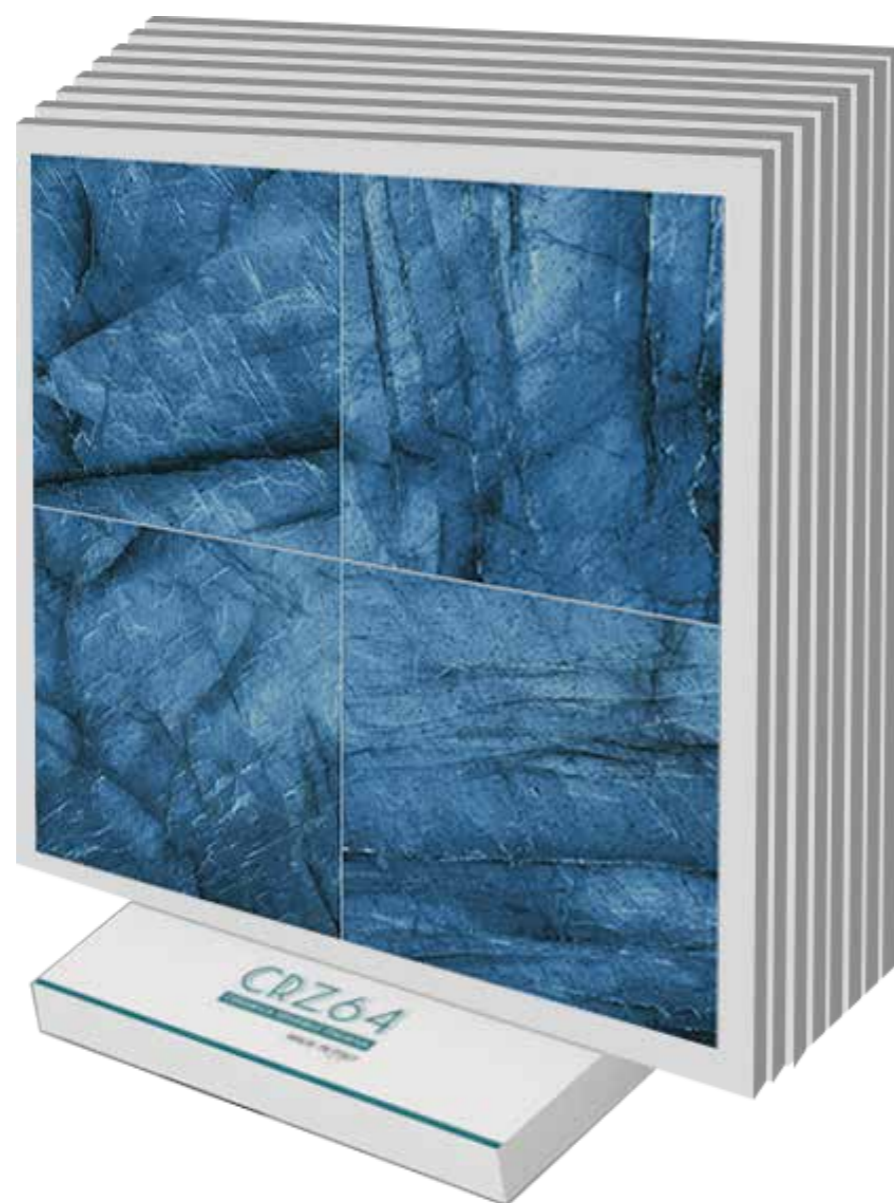

COBALTO 7x28

GRIGIO 7x28

NERO 7x28

OCRA 7x28

SPA & POOLS

ESPOSITORE / *DISPLAY*
15x15

DIMENSIONE INGOMBRO
DIMENSIONS

L **32 CM**
H **44 CM**
W **30 CM**

DIMENSIONE PANNELLI
DIMENSION PANELS

L **32 CM**
H **37 CM**

SINOTTICI E PANNELLI 100x200 / 100x192

SINOTTICO RIASSUNTIVO

NOBILITATI

CORAL SEA - AQUA 15x15
DISPONIBILE PER TUTTE LE SERIE

CULLA PER ESTERNO / OUTDOOR DISPLAY