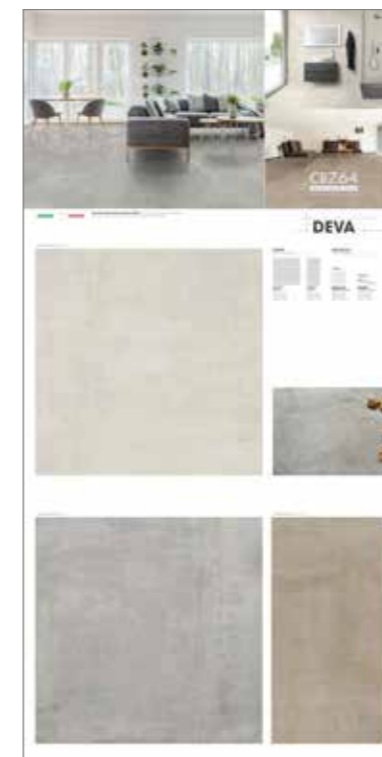

DEVA

ESPOSITORE / DISPLAY PER 60x60 E 30x60

DIMENSIONE INGOMBRO
DIMENSIONS

L 62 CM
H 120 CM
W 55 CM

DIMENSIONE PANNELLI
DIMENSION PANELS

L 62 CM
H 103 CM

SINOTTICI E PANNELLI 100x200 / 100x192

SINOTTICO FOTOGRAFICO RIASSUNTIVO