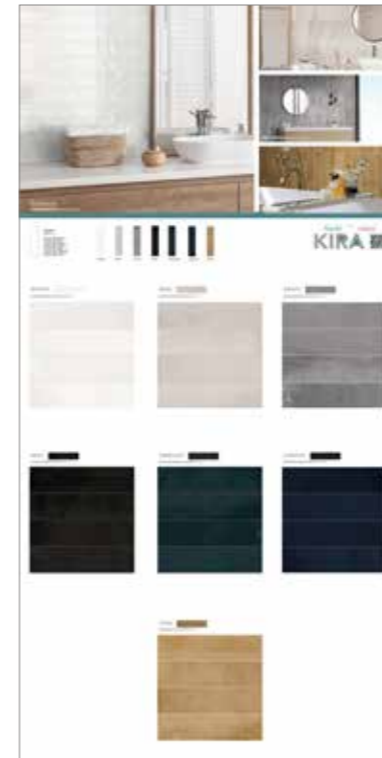

SINOTTICI E PANNELLI 100x200 / 100x192

SINOTTICO 120

NOBILITATI