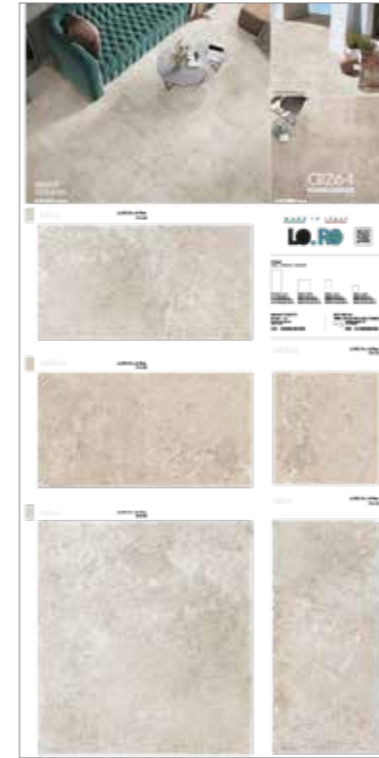

SINOTTICO 120

SINOTTICO 60x60 E 30x60

DISPONIBILE IN TUTTI I COLORI

NOBILITATI

SEPP 60x60 RETT.

ODA 60x60 RETT.

SEPP 30x60 RETT.

ODA 30x60 RETT.

LO.RO

ESPOSITORE / DISPLAY MULTIFORMATO E 60 x 120

DIMENSIONE INGOMBRO
DIMENSIONS

L 60,5 CM
H 150 CM
W 45 CM

SINOTTICI E PANNELLI 100x200 / 100x192

SINOTTICO MULTIFORMATO RIASSUNTIVO

SINOTTICO 120 RIASSUNTIVO

DISPONIBILE IN TUTTI I COLORI

AIKO

ESPOSITORE / DISPLAY PER 20x120 E 30x120

DIMENSIONE INGOMBRO
DIMENSIONS

L 60,5 CM
H 150 CM
W 45 CM

SINOTTICI E PANNELLI 100x200 / 100x192

SINOTTICO FOTOGRAFICO RIASSUNTIVO