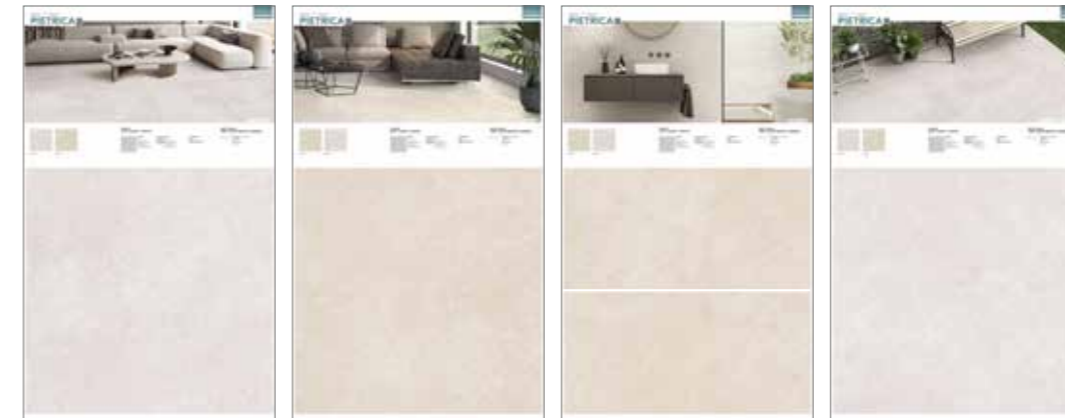

L **62 CM**
 H **103 CM**

PZ SFUSI
 120X120

SINOTTICI E PANNELLI 100x200 / 100x192

SINOTTICO FOTOGRAFICO RIASSUNTIVO

DISPONIBILE IN TUTTI I COLORI

NOBILITATI

WHITE 60x60 RETT.

IVORY 60x60 RETT