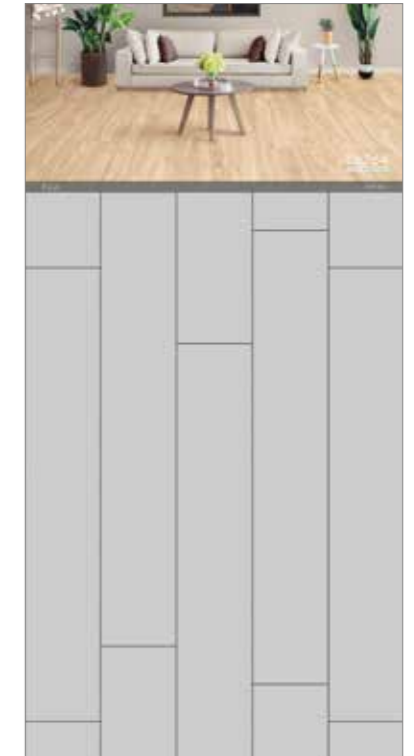

FUJI

ESPOSITORE / DISPLAY PER 20x120 - 30x120

DIMENSIONE INGOMBRO
DIMENSIONS

L 60,5 CM
H 150 CM
W 45 CM

SINOTTICI E PANNELLI 100x200 / 100x192

SINOTTICO FUJI RIASSUNTIVO

SINOTTICO KOBE RIASSUNTIVO

DISPONIBILE IN TUTTI I COLORI

KAURI

ESPOSITORE / DISPLAY PER 20x120 - 30x120

DIMENSIONE INGOMBRO
DIMENSIONS

L 60,5 CM
H 150 CM
W 45 CM

SINOTTICI E PANNELLI 100x200 / 100x192

SINOTTICO FOTOGRAFICO RIASSUNTIVO

DISPONIBILE IN TUTTI I COLORI