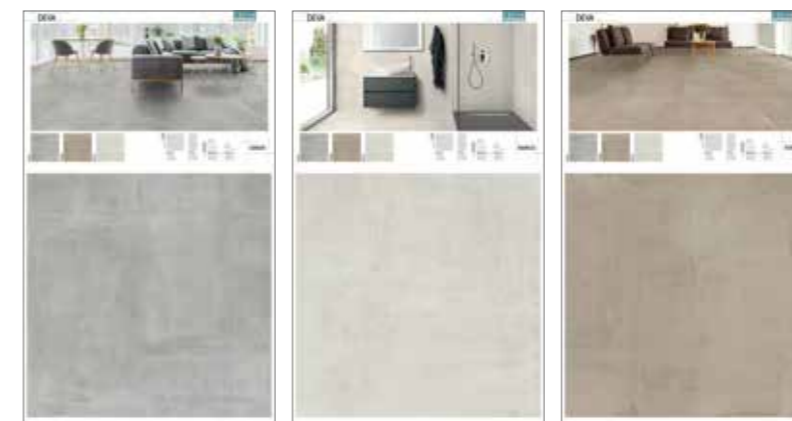

NOBILITATI

GRIGIO 60x60 RETT.

BIANCO 60x60 RETT.

TORTORA 60x60 RETT.